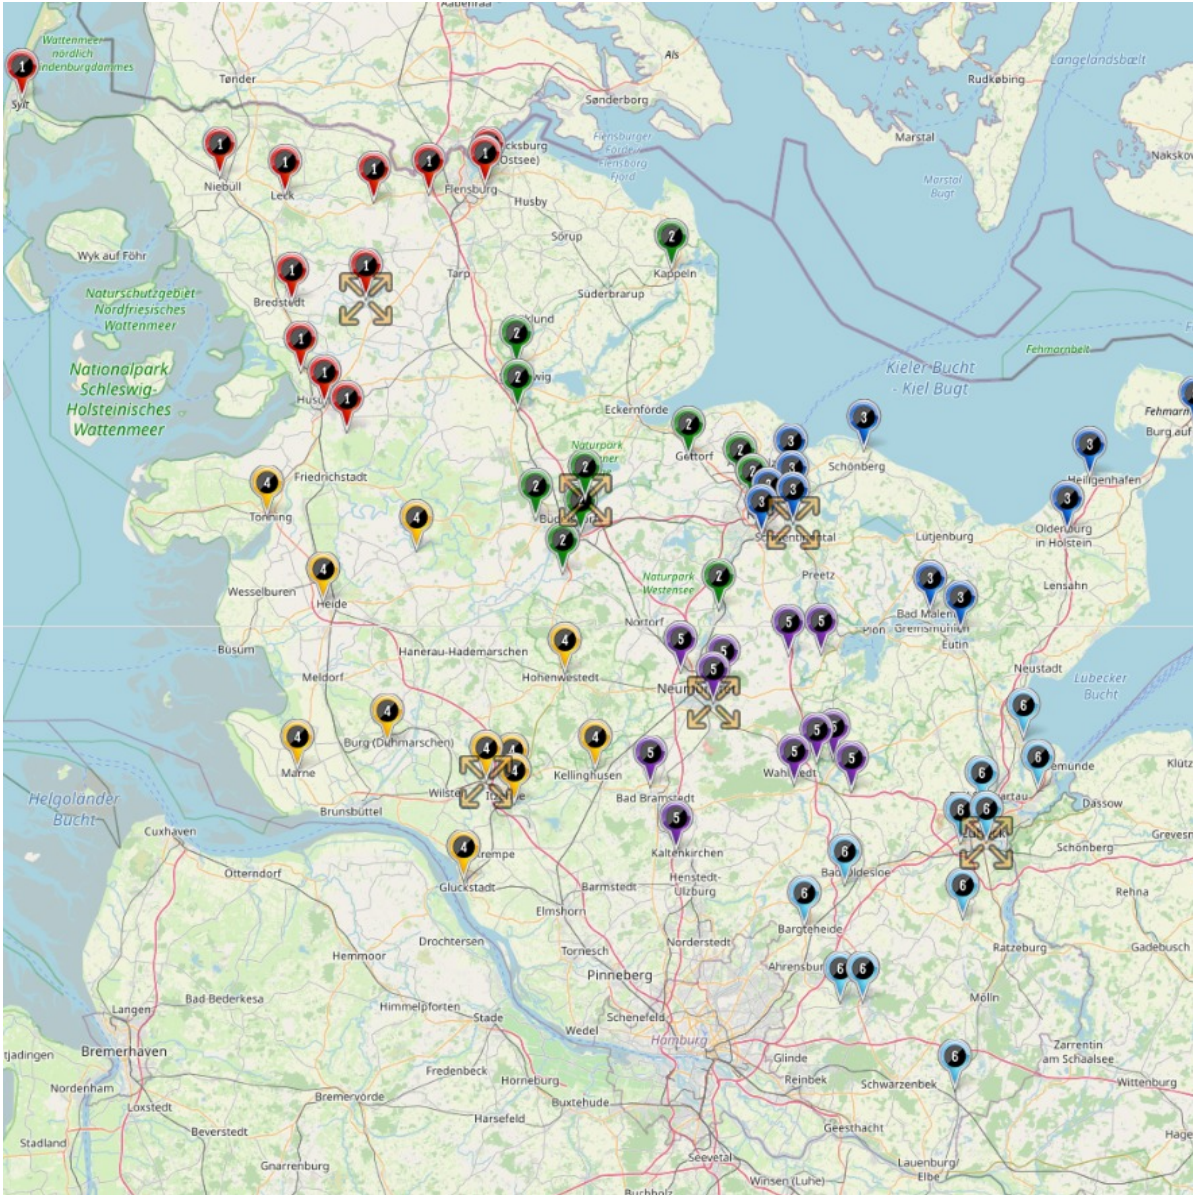

C-Junioren Kreisliga

Altersklasse: C-Junioren
Spielklassenebene: Kreisliga
Mannschaftenanzahl: 67
Staffelanzahl: 6
Staffelgröße: 1 Staffel à 12 Mannschaften, 5 Staffeln à 11 Mannschaften

- Kreisliga 1 (NF),
  12 Mannschaften
- Kreisliga 2 (RD-Eck),
  11 Mannschaften
- Kreisliga 3 (KI),
  11 Mannschaften
- Kreisliga 4 (WK),
  11 Mannschaften
- Kreisliga 5 (HOL),
  11 Mannschaften
- Kreisliga 6 (STO),
  11 Mannschaften