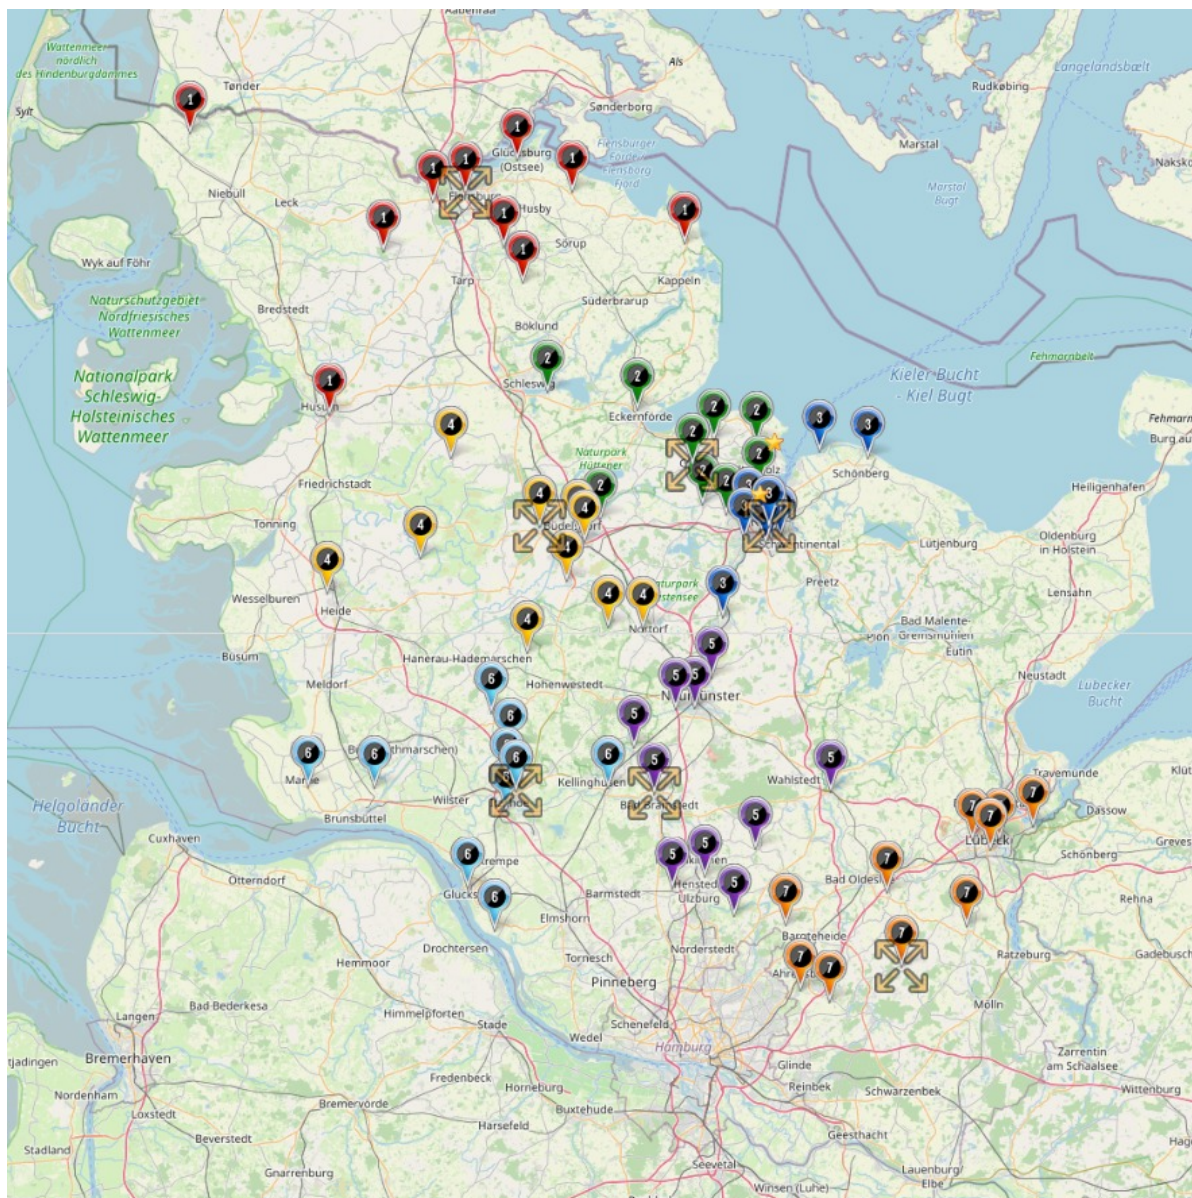

C-Junioren Kreisklasse B

Altersklasse: C-Junioren
Spielklassenebene: Kreisklasse B
Mannschaftenanzahl: 70
Staffelanzahl: 7
Staffelgröße: 7 Staffeln à 10 Mannschaften

- Kreisklasse B 1 (SL-FL),
  10 Mannschaften
- Kreisklasse B 2 (RD-Eck),
  10 Mannschaften
- Kreisklasse B 3 (KI),
  10 Mannschaften
- Kreisklasse B 4 (RD-Eck),
  10 Mannschaften
- Kreisklasse B 5 (SE),
  10 Mannschaften
- Kreisklasse B 6 (WK),
  10 Mannschaften
- Kreisklasse B 7 (STO),
  10 Mannschaften