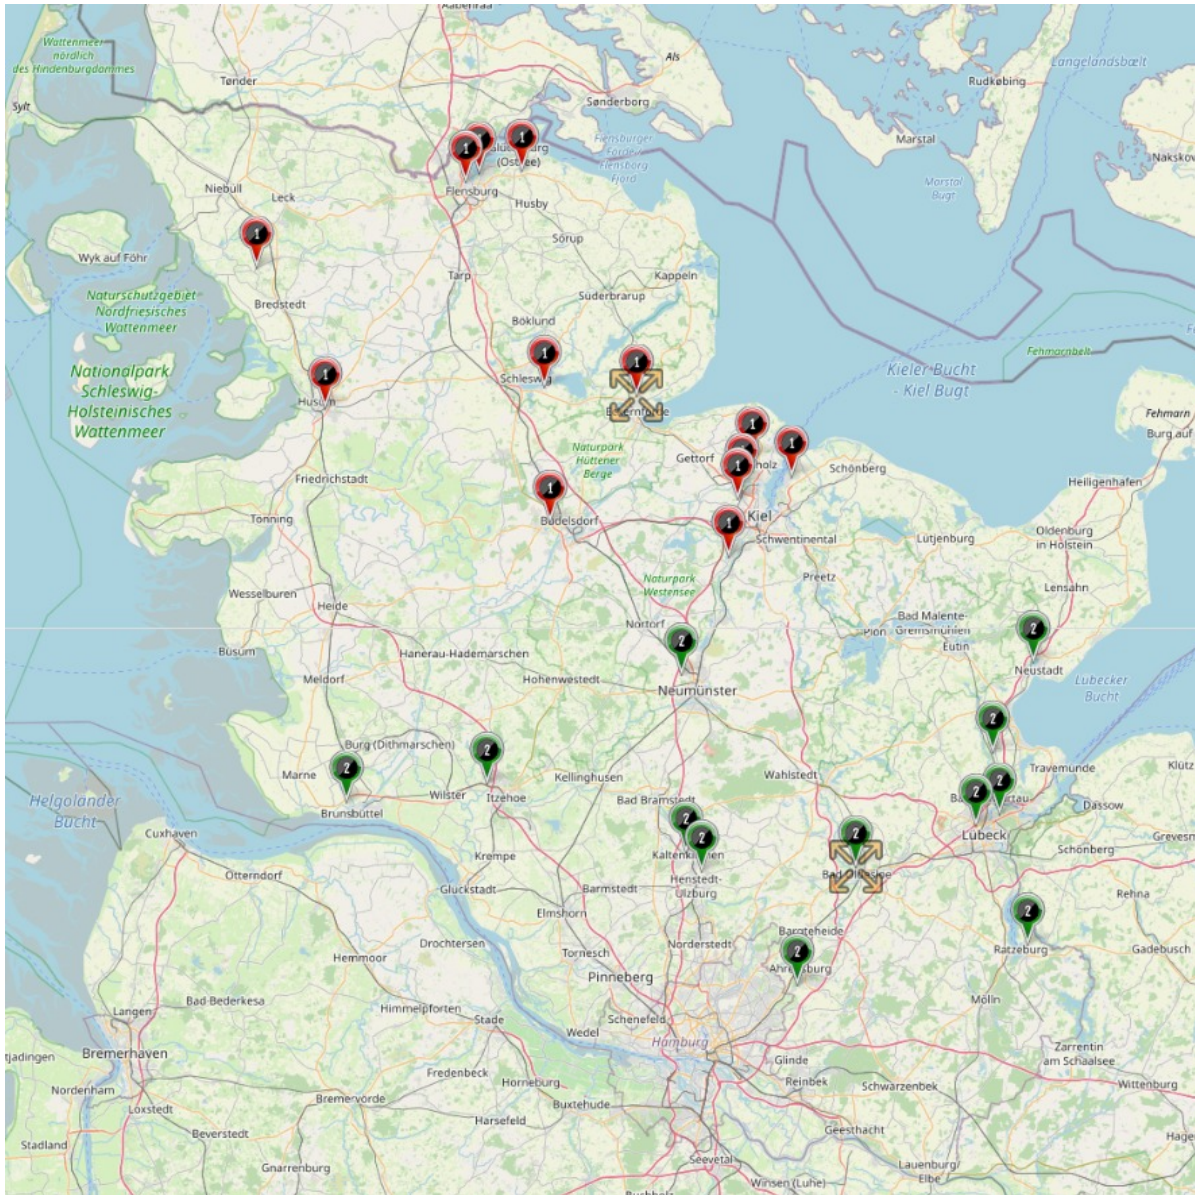

C-Junioren Oberliga

Altersklasse: C-Junioren
Spielklassenebene: Oberliga Schleswig-Holstein
Mannschaftenanzahl: 14
Staffelanzahl: 1
Staffelgröße: 1 Staffel à 14 Mannschaften

 Oberliga,
14 Mannschaften

Staffelnr. / Name	Mannschaftsname	Mannschaftsnr.	Spieleranzahl
1 Oberliga	Heider SV	1	11
	Holstein Kiel	1	11
	JFV Lübeck	1	11
	JFV Südholstein	1	11
	SC Weiche Flensburg	1	11
	SG Breitenburg	1	11
	SG Großer Plöner See	1	11
	SpVg Eidertal-Molfsee	1	11
	SV Eichede II	2	11
	TSV Bargteheide	1	11
	TSV Klausdorf	1	11
	TSV Kronshagen	1	11
	TuS Nortorf	1	11
	VfB Lübeck II	2	11

C-Junioren Landesliga

Altersklasse: C-Junioren

Spielklassenebene: Landesliga

Mannschaftenanzahl: 25

Staffelanzahl: 2

Staffelgröße: 1 Staffel à 13 Mannschaften, 1 Staffel à 12 Mannschaften

 Landesliga Nord,
13 Mannschaften

 Landesliga Süd,
12 Mannschaften

Staffelnr. / Name	Mannschaftsname	Mannschaftsnr.	Spieleranzahl
1 LL Nord	Eckernförder SV	1	11
	Heikendorfer SV	1	11
	Holstein Kiel II	2	11
	Husumer SV	1	11
	JFV Nordfriesland	1	11
	Nordangeln Kickers	1	11
	SC Weiche Flensburg 08 II	2	11
	SG Haithabu	1	11
	SpVg Eidertal-Molfsee II	2	11
	TSB Flensburg	1	11
	TSV Altenholz	1	11
	TSV Kronshagen II	2	11
	TuS Rotenhof	1	11
	2 LL Süd	BSC Brunsbüttel	1
JFV Lübeck II		2	11
JFV Südholstein II		2	11
JSG Concordia Lübeck		1	11
Ratzeburger SV		1	11
SG FCU - Kisdorf		1	11
SG VfR/SVT/Gadeland		1	11
SG Wilstermarsch		1	11
SSC Hagen Ahrensburg		1	11
TSV Neustadt		1	11
TSV Pansdorf		1	11
VfL Oldesloe		1	11

Staffelnr. / Name	Mannschaftsname	Mannschaftsnr.	Spieleranzahl
KKA 10 (STO)	FC Schmalenbeck United	1	11
	JSG Sandesneben	1	11
	JuS Fischbek	1	11
	SG Bargtheide-Land III	3	11
	SG BSSV/Elmenhorst II	2	11
	SG TimmerhornJersbek (9er)	1	9
	SV Eichede III	3	11
	TSV Trittau II	2	11
	VfL Oldesloe II	2	11