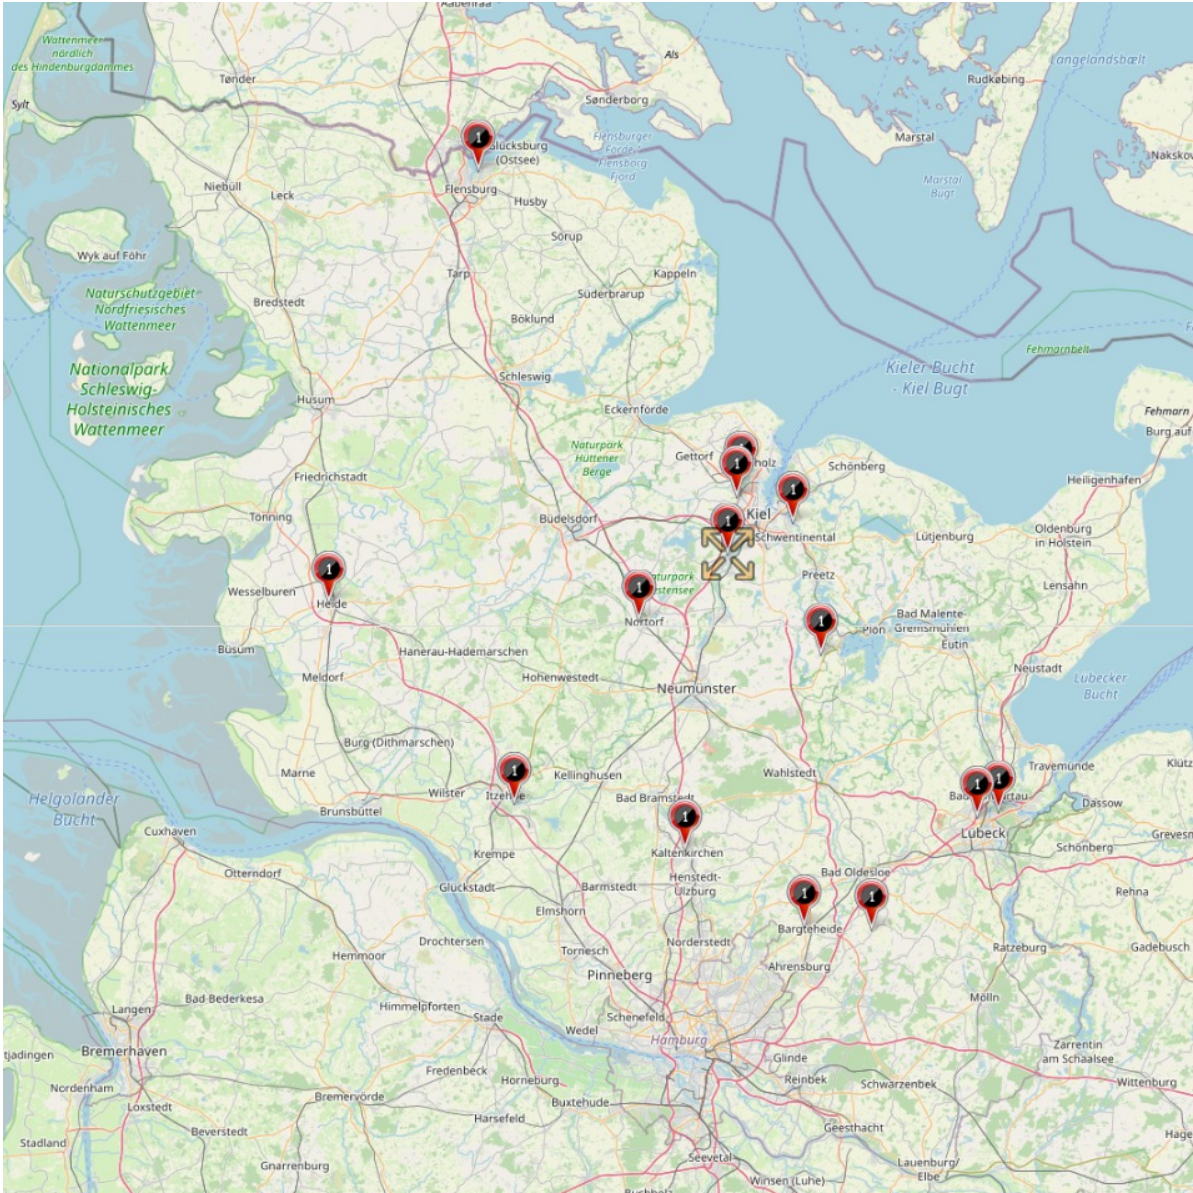

C-Junioren Oberliga

Altersklasse: C-Junioren
Spielklassenebene: Oberliga Schleswig-Holstein
Mannschaftenanzahl: 14
Staffelanzahl: 1
Staffelgröße: 1 Staffel à 14 Mannschaften

 Oberliga,
14 Mannschaften

Staffelnr. / Name	Mannschaftsname	Mannschaftsnr.	Spieleranzahl
1 Oberliga	Heider SV	1	11
	Holstein Kiel	1	11
	JFV Lübeck	1	11
	JFV Südholstein	1	11
	SC Weiche Flensburg	1	11
	SG Breitenburg	1	11
	SG Großer Plöner See	1	11
	SpVg Eidertal-Molfsee	1	11
	SV Eichede II	2	11
	TSV Bargteheide	1	11
	TSV Klausdorf	1	11
	TSV Kronshagen	1	11
	TuS Nortorf	1	11
	VfB Lübeck II	2	11

C-Junioren Landesliga

Altersklasse: C-Junioren

Spielklassenebene: Landesliga

Mannschaftenanzahl: 25

Staffelanzahl: 2

Staffelgröße: 1 Staffel à 13 Mannschaften, 1 Staffel à 12 Mannschaften

 Landesliga Nord,
13 Mannschaften

 Landesliga Süd,
12 Mannschaften

Staffelnr. / Name	Mannschaftsname	Mannschaftsnr.	Spieleranzahl
1 LL Nord	Eckernförder SV	1	11
	Heikendorfer SV	1	11
	Holstein Kiel II	2	11
	Husumer SV	1	11
	JFV Nordfriesland	1	11
	Nordangeln Kickers	1	11
	SC Weiche Flensburg 08 II	2	11
	SG Haithabu	1	11
	SpVg Eidertal-Molfsee II	2	11
	TSB Flensburg	1	11
	TSV Altenholz	1	11
	TSV Kronshagen II	2	11
	TuS Rotenhof	1	11
	2 LL Süd	BSC Brunsbüttel	1
JFV Lübeck II		2	11
JFV Südholstein II		2	11
JSG Concordia Lübeck		1	11
Ratzeburger SV		1	11
SG FCU - Kisdorf		1	11
SG VfR/SVT/Gadeland		1	11
SG Wilstermarsch		1	11
SSC Hagen Ahrensburg		1	11
TSV Neustadt		1	11
TSV Pansdorf		1	11
VfL Oldesloe		1	11

Staffelnr. / Name	Mannschaftsname	Mannschaftsnr.	Spieleranzahl
KKA 10 (STO)	FC Schmalenbeck United	1	11
	JSG Sandesneben	1	11
	JuS Fischbek	1	11
	SG Bargtheide-Land III	3	11
	SG BSSV/Elmenhorst II	2	11
	SG TimmerhornJersbek (9er)	1	9
	SV Eichede III	3	11
	TSV Trittau II	2	11
	VfL Oldesloe II	2	11