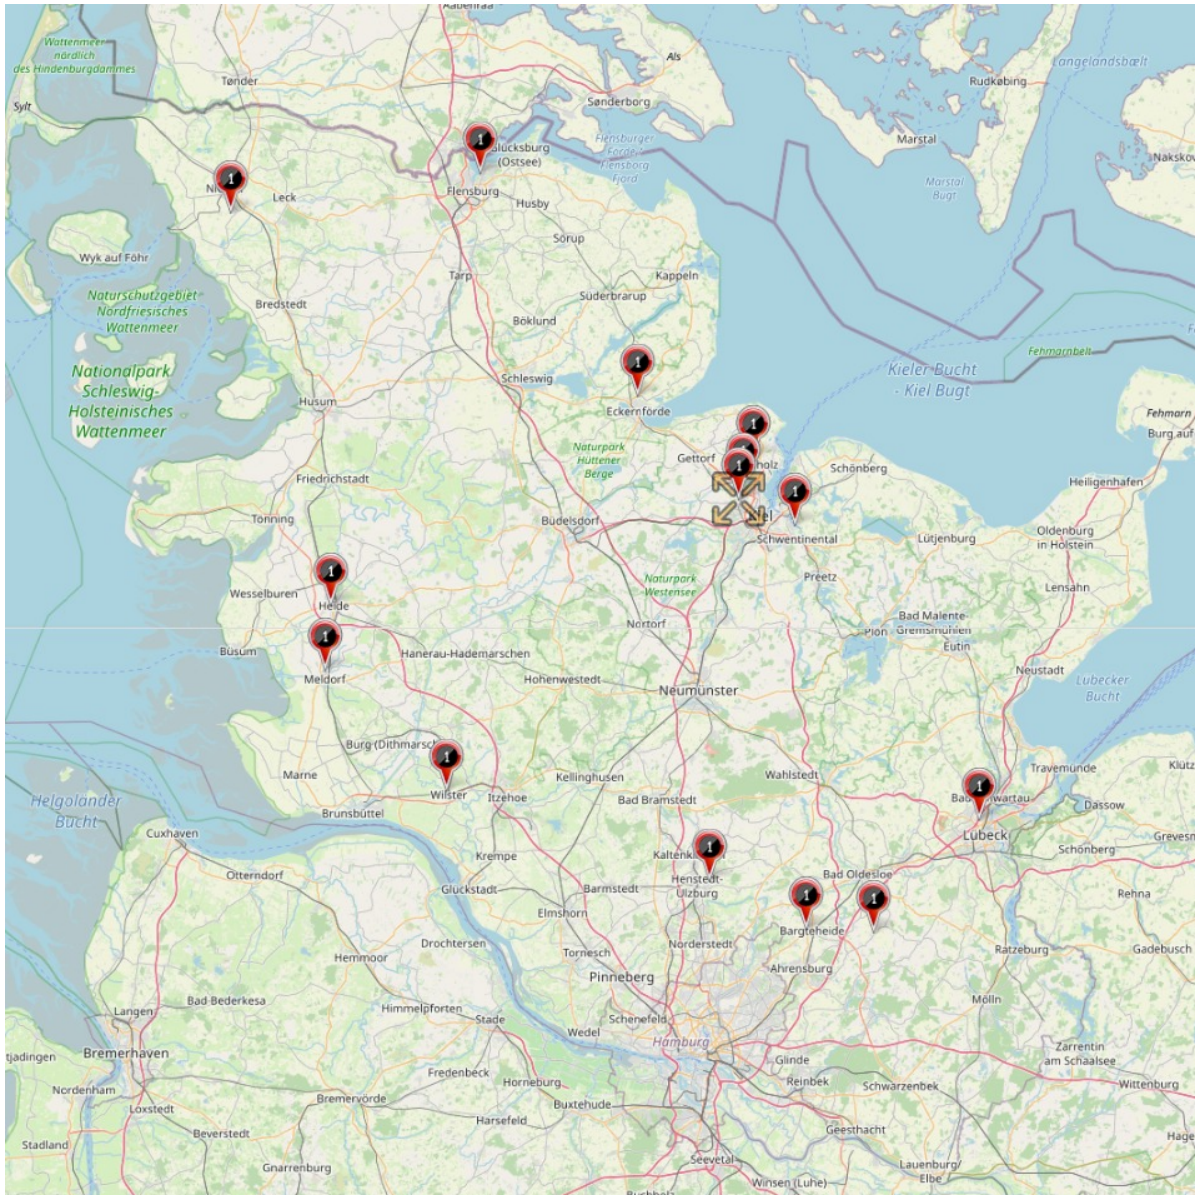

## B-Junioren Oberliga

**Altersklasse:** B-Junioren  
**Spielklassenebene:** Oberliga Schleswig-Holstein  
**Mannschaftenanzahl:** 14  
**Staffelanzahl:** 1  
**Staffelgröße:** 1 Staffel à 14 Mannschaften

 Oberliga,  
14 Mannschaften

Staffelnr. / Name	Mannschaftsname	Mannschaftsnr.	Spieleranzahl
1	Eckernförder SV	1	11
	Heider SV	1	11
	Holstein Kiel II	2	11
	JFV Nordfriesland	1	11
	JFV Südholstein	1	11
	SC Weiche Flensburg	1	11
	SG Meldorf/Nordhastedt	1	11
	SG Wilstermarsch/Bei	1	11
	SV Eichede	1	11
	TSV Altenholz	1	11
	TSV Bargtheide	1	11
	TSV Klausdorf	1	11
	TSV Kronshagen	1	11
	VfB Lübeck	1	11

## B-Junioren Landesliga

**Altersklasse:** B-Junioren  
**Spielklassenebene:** Landesliga  
**Mannschaftenanzahl:** 28  
**Staffelanzahl:** 2  
**Staffelgröße:** 2 Staffeln à 14 Mannschaften

 Landesliga Nord,  
14 Mannschaften

 Landesliga Süd,  
14 Mannschaften

Staffelnr. / Name	Mannschaftsname	Mannschaftsnr.	Spieleranzahl
1	Gettorfer SC	1	11
	Heikendorfer SV	1	11
	Husumer SV	1	11
	Osterrönfelder TSV	1	11
	SC Weiche Flensburg 08 II	2	11
	SG DGF/Stjernen	1	11
	SG Eider 06	1	11
	SG Haithabu	1	11
	SG Langenhorn/Enge	1	11
	SG Schleswig	1	11
	SpVg Eidertal Molfsee	1	11
	TSV Kronshagen II	2	11
	TuS Nortorf	1	11
	TuS Rotenhof	1	11
2	Eutin 08	1	11
	JfV Lübeck II	2	11
	JfV Südholstein II	2	11
	Ratzeburger SV	1	11
	SG Breitenburg	1	11
	SG Großer Plöner See	1	11
	SG Strand/Sereetz	1	11
	SG TSV Trave 20	1	11
	SG VfR/SVT/Gadeland	1	11
	SV Eichede II	2	11
	Team Probstei	1	11
	TSV Pansdorf	1	11
	VfB Lübeck II	2	11
	VfL Oldesloe	1	11