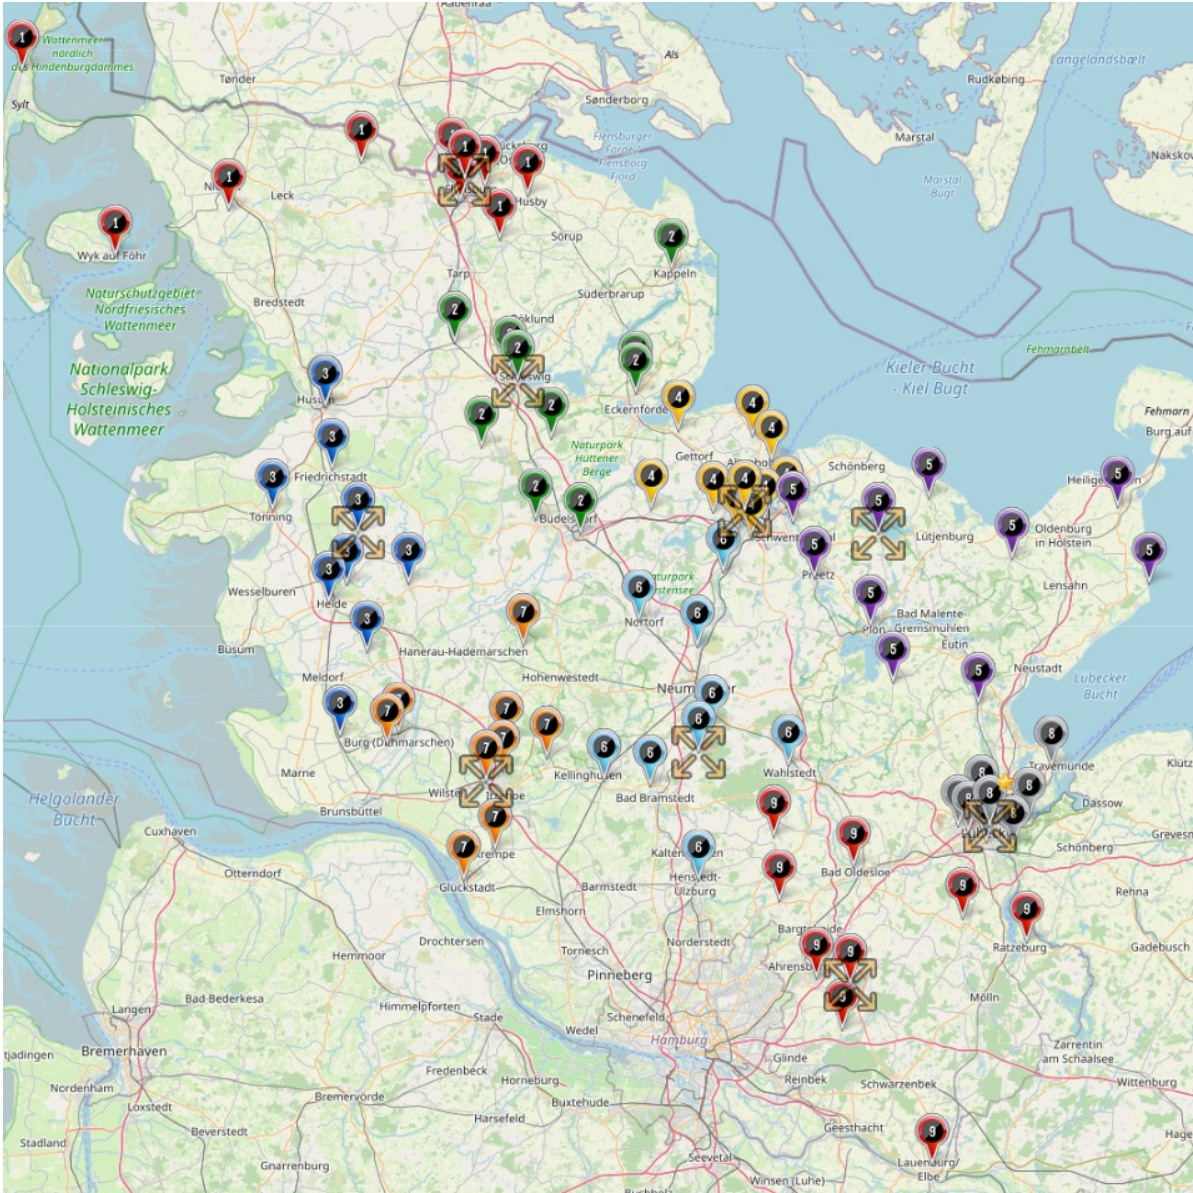

B-Junioren Kreisklasse A

Altersklasse: B-Junioren
Spielklassenebene: Kreisklasse A
Mannschaftenanzahl: 86
Staffelanzahl: 9
Staffelgröße: 5 Staffeln à 10 Mannschaften, 4 Staffeln à 9 Mannschaften

Kreisklasse A 1 (SL-FL), 10 Mannschaften	Kreisklasse A 7 (WK), 9 Mannschaften
Kreisklasse A 2 (RD-Eck), 10 Mannschaften	Kreisklasse A 8 (HL), 9 Mannschaften
Kreisklasse A 3 (WK), 10 Mannschaften	Kreisklasse A 9 (STO), 9 Mannschaften
Kreisklasse A 4 (KI), 10 Mannschaften	
Kreisklasse A 5 (OH), 10 Mannschaften	
Kreisklasse A 6 (HOL), 9 Mannschaften