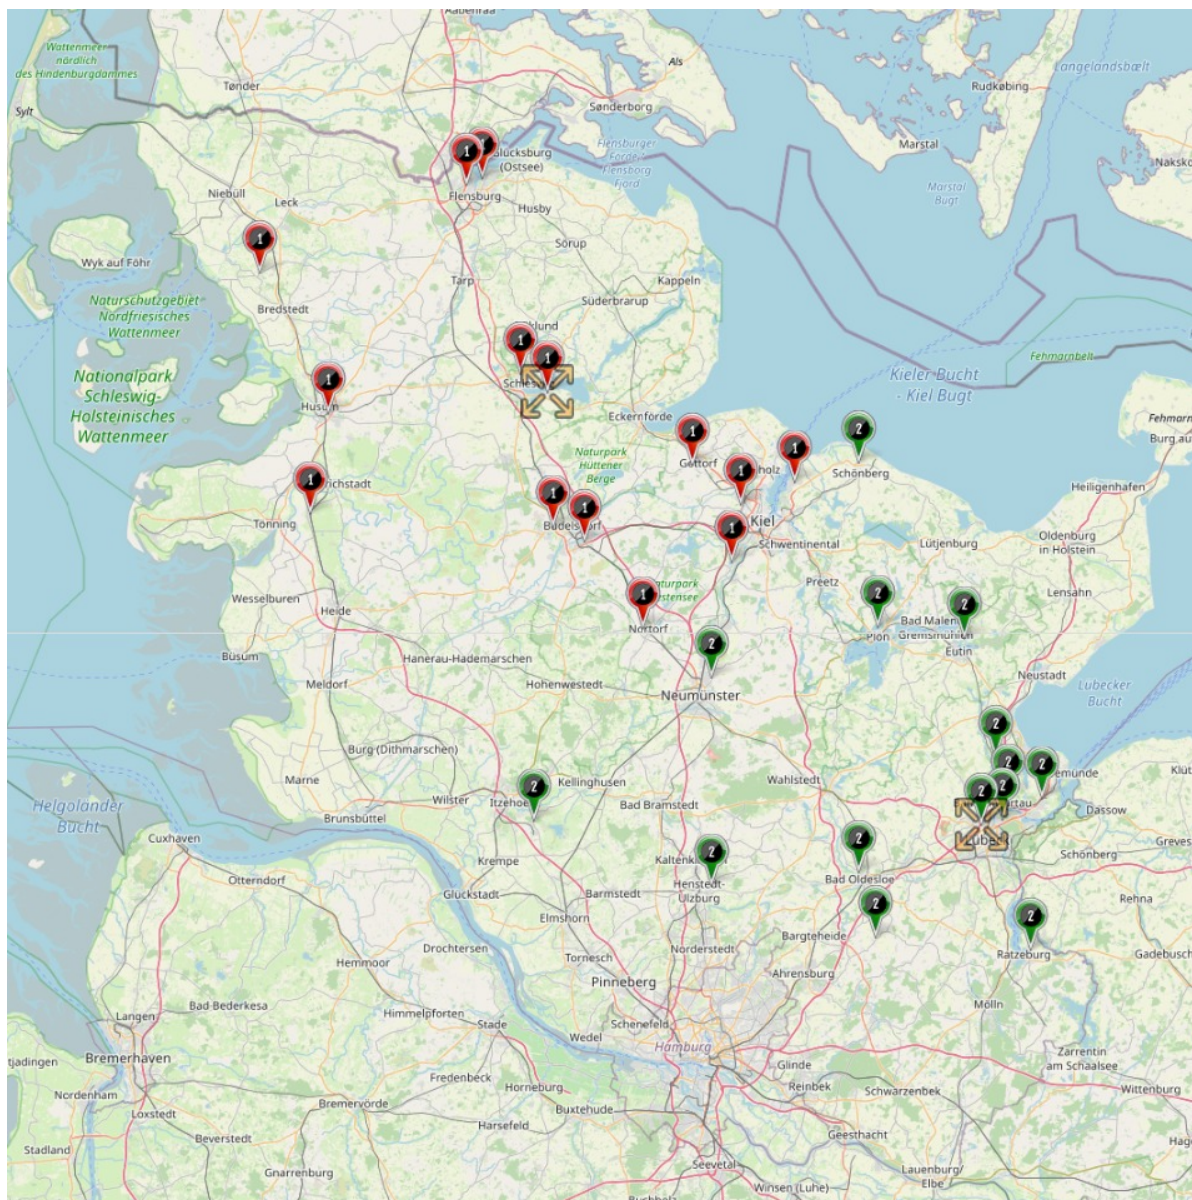

## B-Junioren Oberliga

**Altersklasse:** B-Junioren  
**Spielklassenebene:** Oberliga Schleswig-Holstein  
**Mannschaftenanzahl:** 14  
**Staffelanzahl:** 1  
**Staffelgröße:** 1 Staffel à 14 Mannschaften

 Oberliga,  
14 Mannschaften

Staffelnr. / Name	Mannschaftsname	Mannschaftsnr.	Spieleranzahl
1	Eckernförder SV	1	11
	Heider SV	1	11
	Holstein Kiel II	2	11
	JFV Nordfriesland	1	11
	JFV Südholstein	1	11
	SC Weiche Flensburg	1	11
	SG Meldorf/Nordhastedt	1	11
	SG Wilstermarsch/Bei	1	11
	SV Eichede	1	11
	TSV Altenholz	1	11
	TSV Bargtheide	1	11
	TSV Klausdorf	1	11
	TSV Kronshagen	1	11
	VfB Lübeck	1	11

## B-Junioren Landesliga

**Altersklasse:** B-Junioren  
**Spielklassenebene:** Landesliga  
**Mannschaftenanzahl:** 28  
**Staffelanzahl:** 2  
**Staffelgröße:** 2 Staffeln à 14 Mannschaften

 Landesliga Nord,  
14 Mannschaften

 Landesliga Süd,  
14 Mannschaften

Staffelnr. / Name	Mannschaftsname	Mannschaftsnr.	Spieleranzahl
1	Gettorfer SC	1	11
	Heikendorfer SV	1	11
	Husumer SV	1	11
	Osterrönfelder TSV	1	11
	SC Weiche Flensburg 08 II	2	11
	SG DGF/Stjernen	1	11
	SG Eider 06	1	11
	SG Haithabu	1	11
	SG Langenhorn/Enge	1	11
	SG Schleswig	1	11
	SpVg Eidertal Molfsee	1	11
	TSV Kronshagen II	2	11
	TuS Nortorf	1	11
	TuS Rotenhof	1	11
2	Eutin 08	1	11
	JfV Lübeck II	2	11
	JfV Südholstein II	2	11
	Ratzeburger SV	1	11
	SG Breitenburg	1	11
	SG Großer Plöner See	1	11
	SG Strand/Sereetz	1	11
	SG TSV Trave 20	1	11
	SG VfR/SVT/Gadeland	1	11
	SV Eichede II	2	11
	Team Probstei	1	11
	TSV Pansdorf	1	11
	VfB Lübeck II	2	11
	VfL Oldesloe	1	11