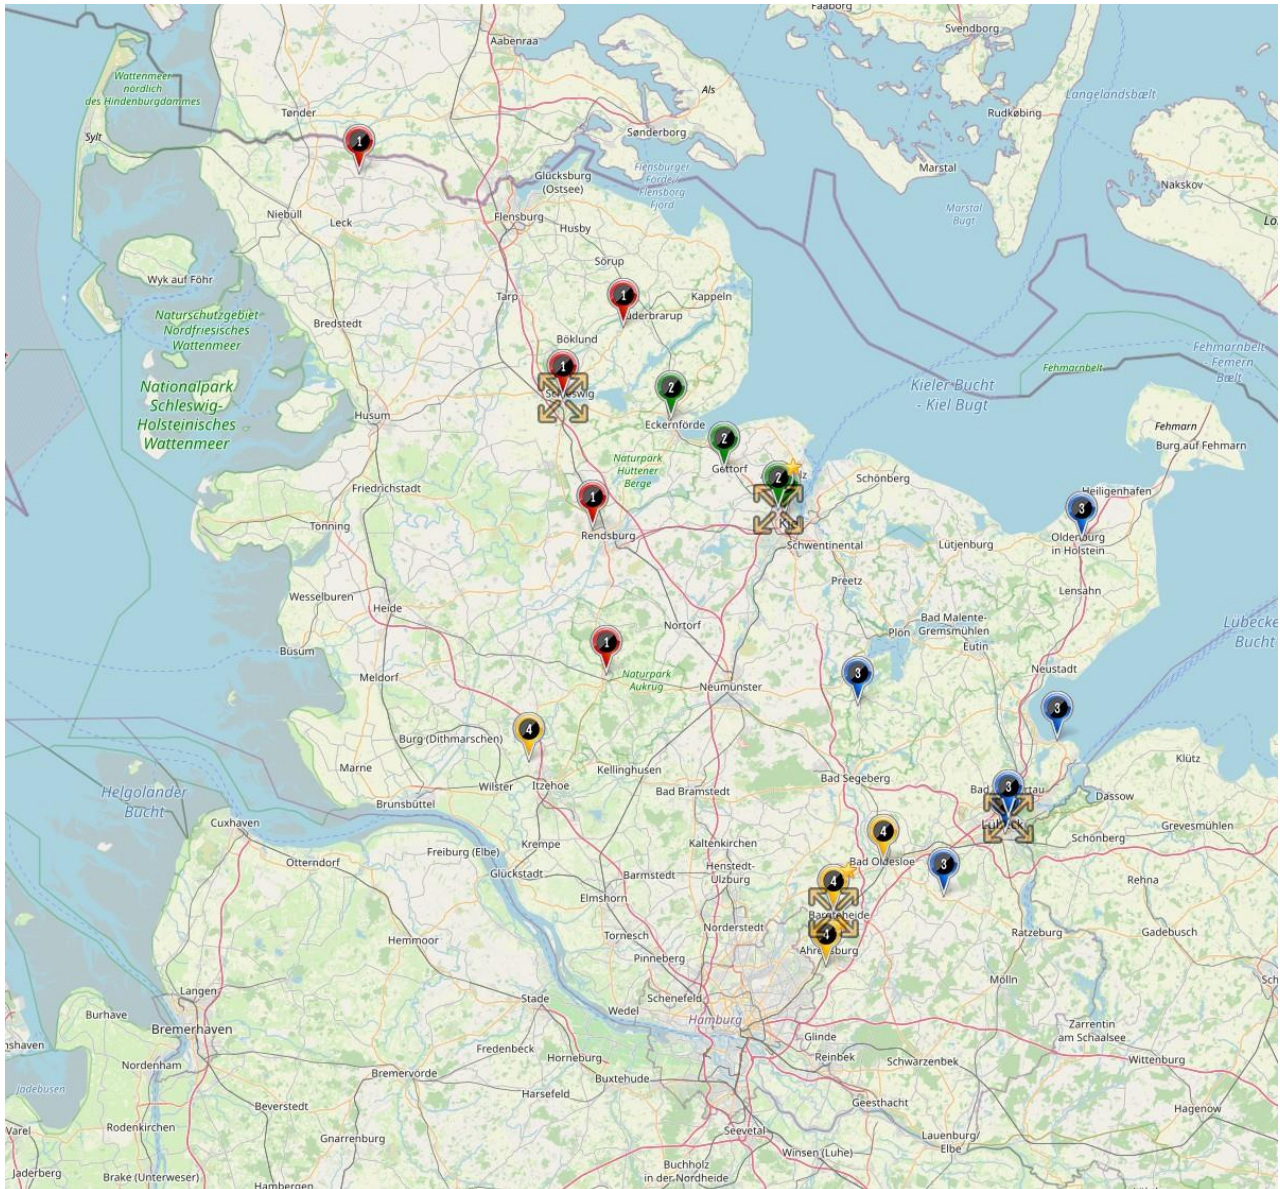

**Staffelanzahl:** 4

**Staffelgröße:** 2 Staffeln à 6 Mannschaften, 2 Staffeln à 5 Mannschaften

**Gesamtkilometer:** 7.597,99

**Durchschnittszeit:** 01:11:05

-  ohne Name, 5 Mannschaften  
2.382,10 km, 01:34:54
-  ohne Name, 5 Mannschaften  
588,43 km, 00:29:26
-  ohne Name, 6 Mannschaften  
2.553,39 km, 01:20:34
-  ohne Name, 6 Mannschaften  
2.074,06 km, 01:13:30